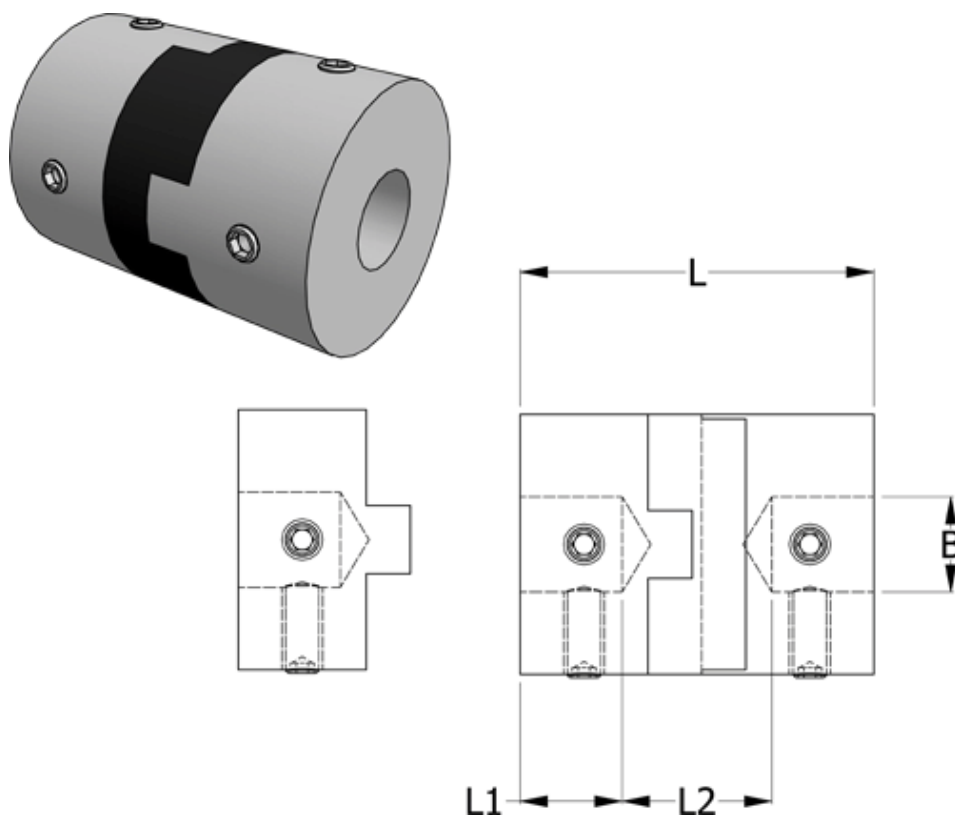

Article number: 33212320611

Description: Oldham coupling hub 232.06.11 ALU
with set screw hub, bore 2 mm

Measures

B1	= 2
D	= 6.4
L	= 12.7
L1	= 3.8
L2	= 5.1

Note: Overnævnte varenr. er kun for et koblingsnav. Der går 2 koblingsnav og 1 element til 1 komplet kobling

Screw = M3

Torque (Nm) = 0.06